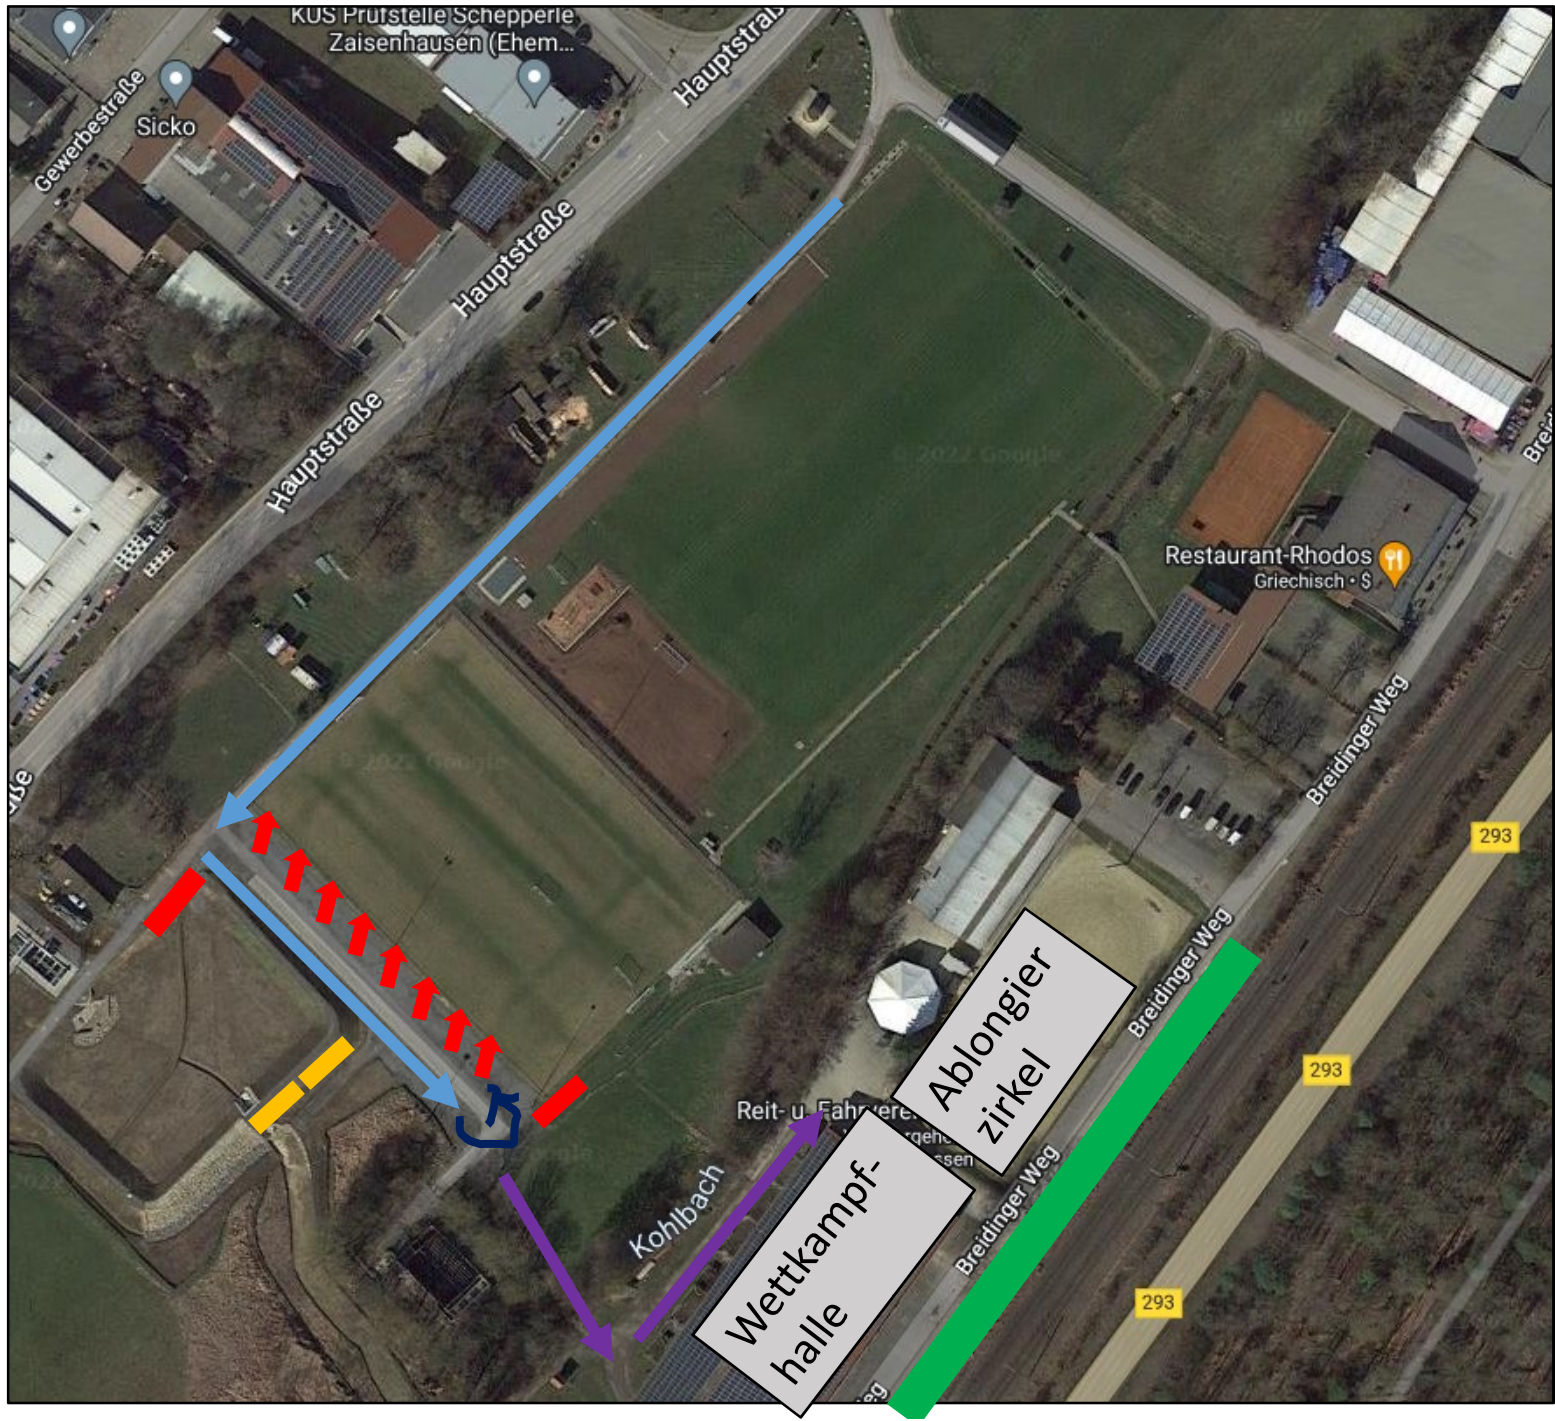

KW mit
nger

porter /
auslader

plätze
cher

nd
hrt für
e-
porter /
nger

eg zur
für
e

- Bitte vor den Koppeln wenden und dann mit Blickrichtung Sportplatz einparken
- Bitte möglichst platzsparend nebeneinander parken
- Bitte die Hängerklappe nach dem Ein-/Ausladen schließen
- Adresse:
RFV Zaisenhausen e.
Braidinger Weg 12
75059 Zaisenhausen